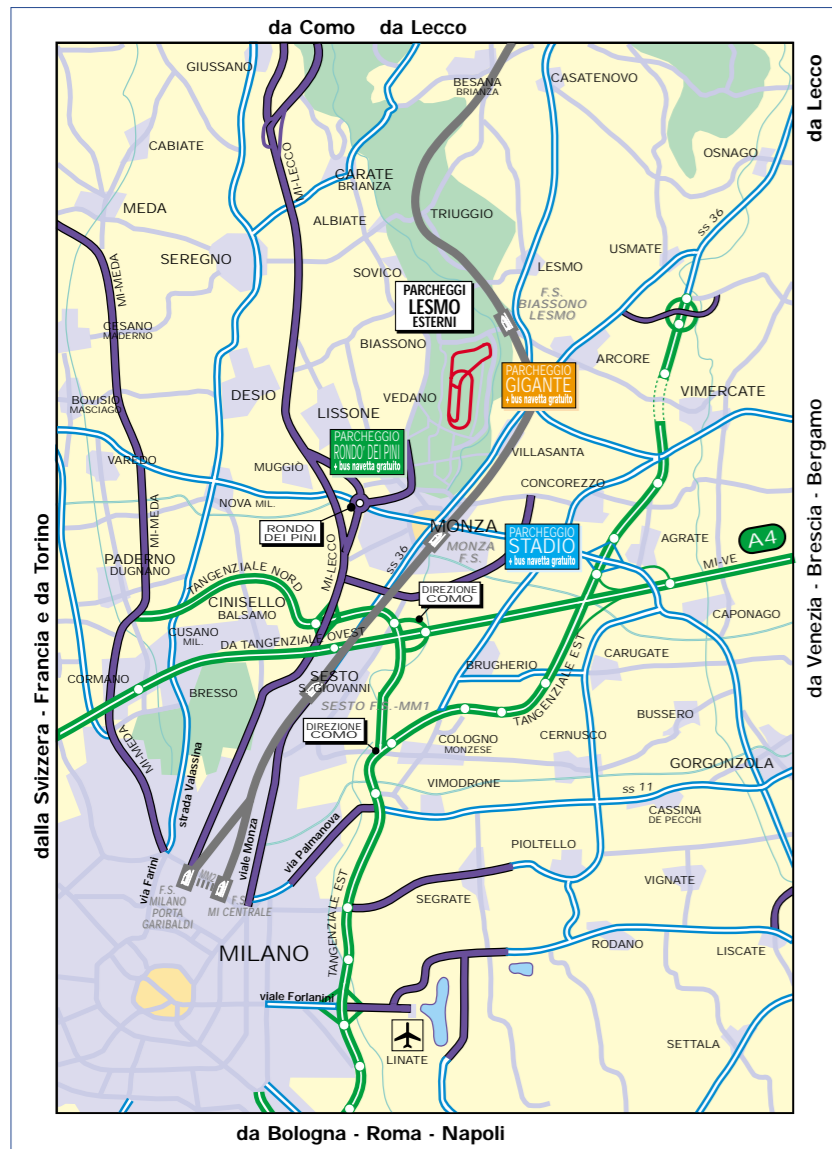

# STRADE D'ACCESSO

**TRASPORTI PUBBLICI DIRETTI PER L'AUTODROMO**  
 Un servizio autobus funzionerà con destinazione Autodromo, Porta S. Maria alle Selve (Biassono) e ingresso Vedano con partenze da Milano, Largo Cairoli (MM1) e Piazza IV Novembre. Orario ottenibile dall'Automobile Club Milano. Corso Venezia, 43. Tel. 02/777451 oppure dall'ATM, Foro Bonaparte, Milano - Numero Verde 800808181 - www.atm-mi.it.

**STRADE D'ACCESSO**  
**Da Milano:** Strada per Monza da viale Zara, viale Fulvio Testi, rondò dei Pini, Villa Reale quindi ingresso dal parco da porta Monza, porta Vedano o porta Santa Maria alle Selve. Oppure da piazzale Loreto per viale Monza, Sesto San Giovanni, centro di Monza, Villa Reale. **Da Torino:** Autostrada Torino-Milano, quindi sulla Milano-Venezia fino all'uscita di Cinisello Balsamo-Sesto San Giovanni-Milano viale Zara quindi viale Brianza, rondò dei Pini. Poi come da Milano. **Da Brennero o Venezia:** Autostrada fino a: 1) uscita di Agrate quindi strada SP 13 per Monza; 2) uscita Cinisello Balsamo-Sesto San Giovanni, Milano viale Zara. Quindi come da Milano. **Da Como o Varese:** Autostrada sino a Saronno, quindi strada SS 527 fino al rondò dei Pini. Poi come da Milano. **Da Lecco:** Strada SS 36 sino all'uscita V.le Elvezia - Rondò dei Pini - quindi come da Milano. **Da Genova:** Autostrada per Milano, quindi tangenziale ovest, autostrada Milano-Venezia, sino all'uscita di Cinisello Balsamo-Sesto San Giovanni-Milano viale Zara. Quindi come da Torino. **Da Firenze o Bologna:** Autostrada per Milano, tangenziale est sino all'uscita di Agrate-Vimercate, poi strada SP 13 per Monza.

**PARCHEGGI DI CORRISPONDENZA: AUTO parcheggio E: 13 al giorno con BUS NAVETTA gratuito.**  
**PARCHEGGIO MONZA RONDO** (P+Bus verde) - **PARCHEGGIO MONZA STADIO/CARRIER** (P+Bus blu) - **PARCHEGGIO VILLASANTA IPERMERCATO "IL GIGANTE"** (P+Bus arancio) - **PARCHEGGI LESMO ESTERNI** (ingressi pedonali).