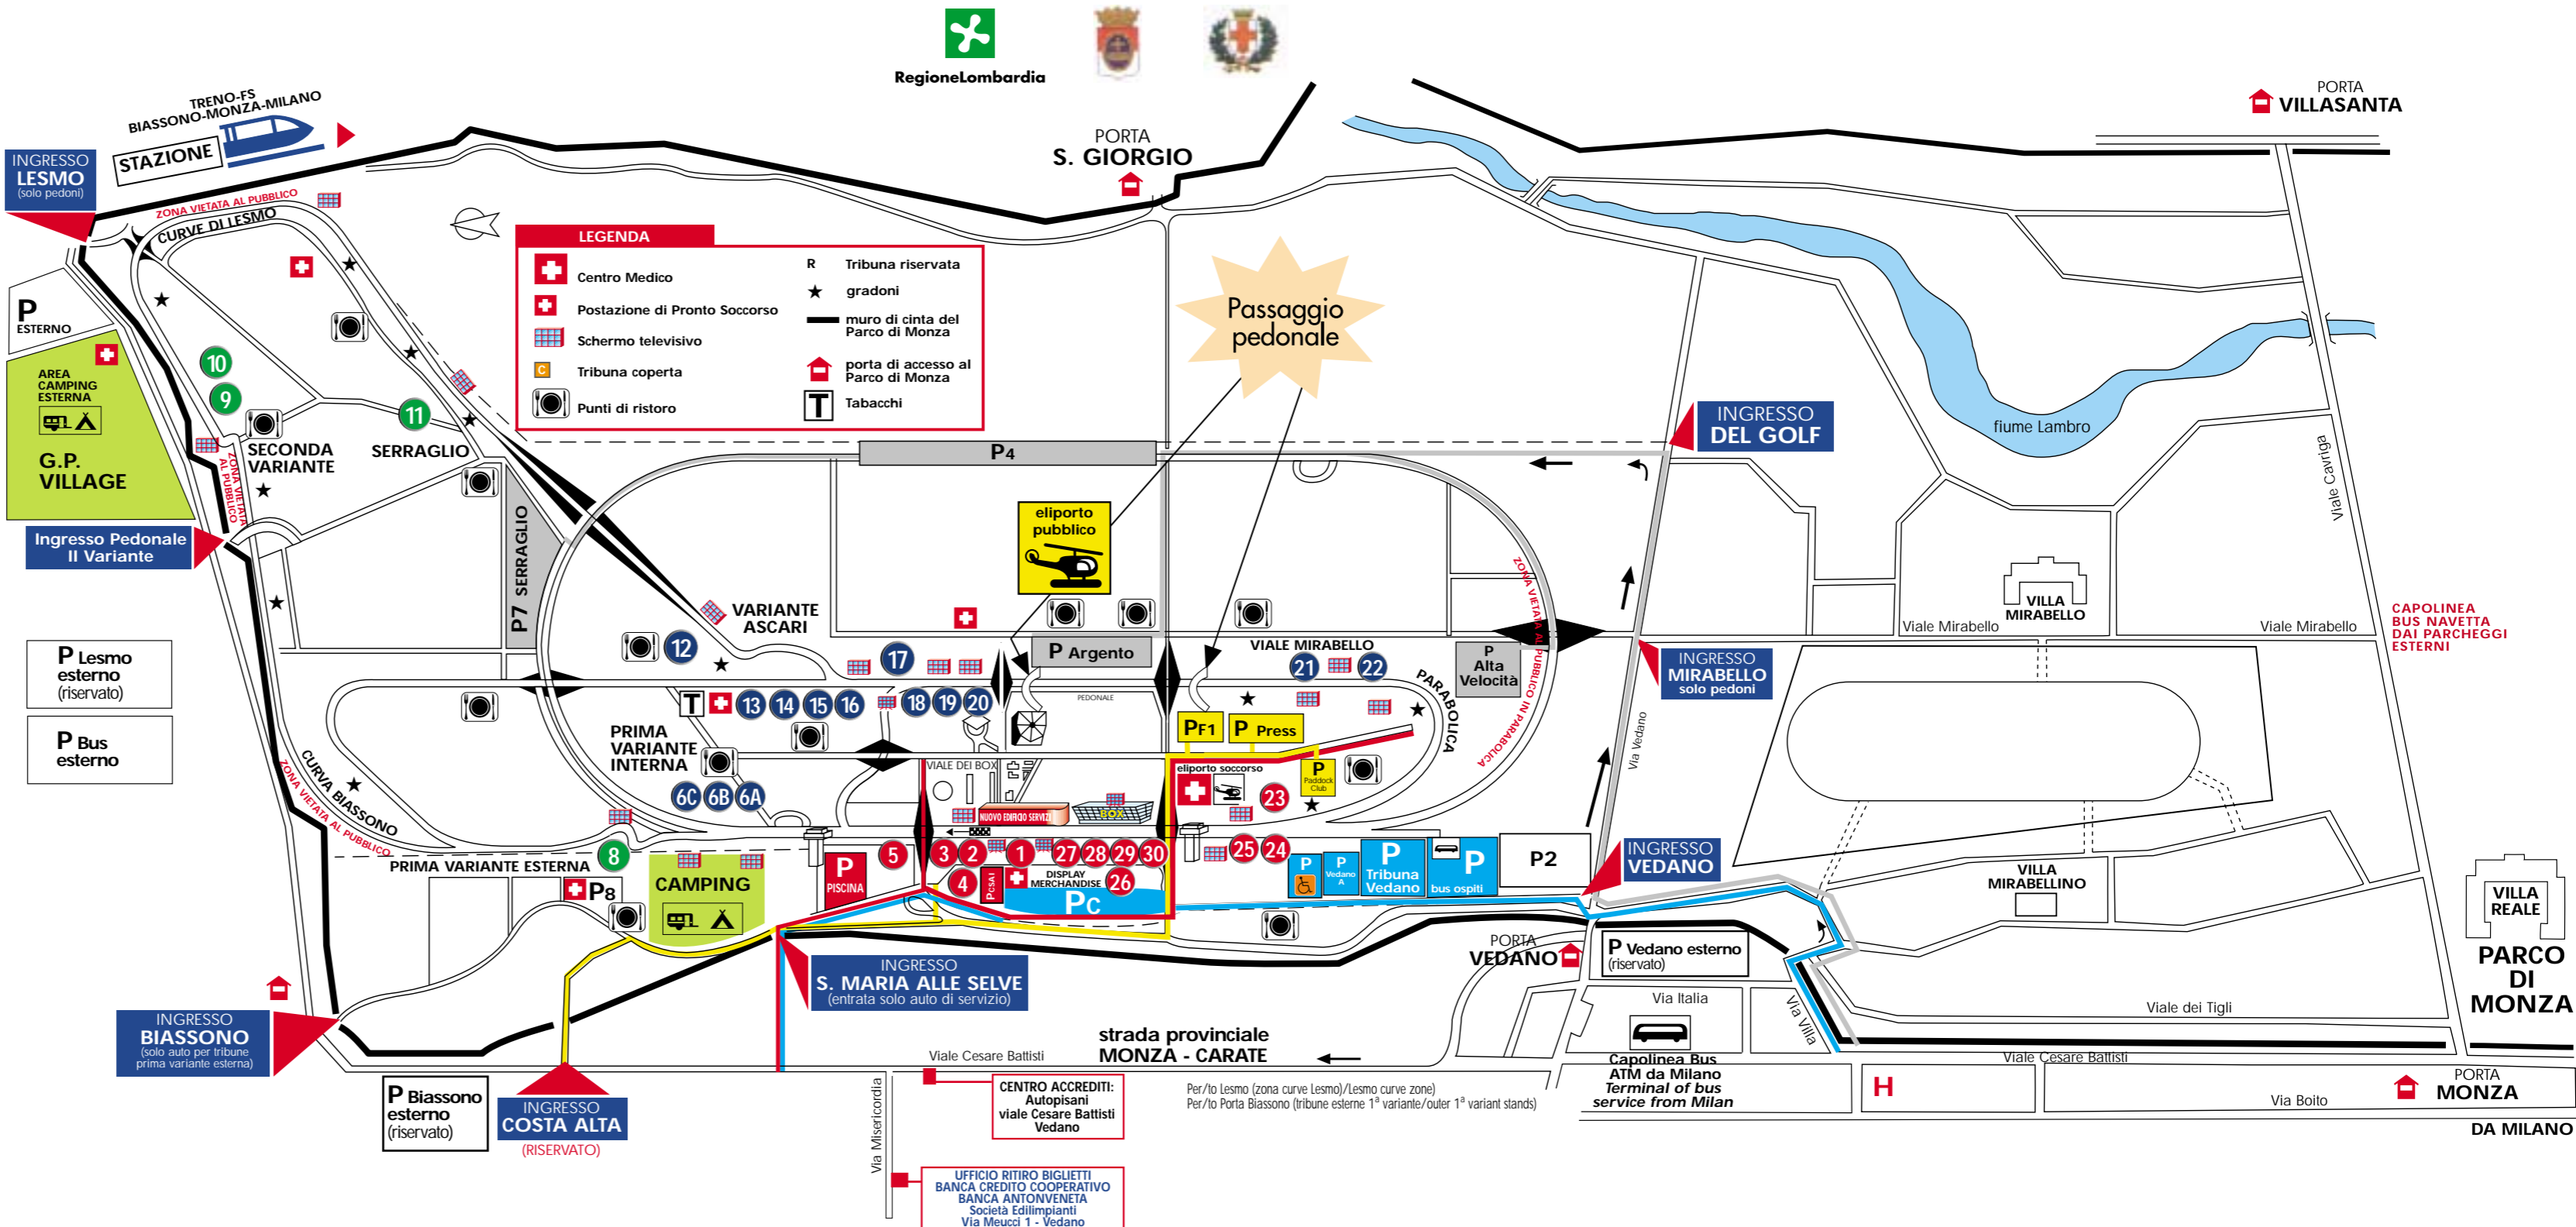

# STRADE D'ACCESSO

**TRASPORTI PUBBLICI DIRETTI PER L'AUTODROMO**  
 Un servizio autobus funzionerà con destinazione Autodromo, Porta S. Maria alle Selve (Biassono) e ingresso Vedano con partenze da Milano, Largo Cairoli (MM1) e Piazza IV Novembre. Orario ottenibile dall'Automobile Club Milano. Corso Venezia, 43. Tel. 02/777451 oppure dall'ATM, Foro Bonaparte, Milano - Numero Verde 800808181 - www.atm-mi.it.

**STRADE D'ACCESSO**  
**Da Milano:** Strada per Monza da viale Zara, viale Fulvio Testi, rondò dei Pini, Villa Reale quindi ingresso dal parco da porta Monza, porta Vedano o porta Santa Maria alle Selve. Oppure da piazzale Loreto per viale Monza, Sesto San Giovanni, centro di Monza, Villa Reale. **Da Torino:** Autostrada Torino-Milano, quindi sulla Milano-Venezia fino all'uscita di Cinisello Balsamo-Sesto San Giovanni-Milano viale Zara quindi viale Brianza, rondò dei Pini. Poi come da Milano. **Da Brennero o Venezia:** Autostrada fino a: 1) uscita di Agrate quindi strada SP 13 per Monza; 2) uscita Cinisello Balsamo-Sesto San Giovanni, Milano viale Zara. Quindi come da Milano. **Da Como o Varese:** Autostrada sino a Saronno, quindi strada SS 527 fino al rondò dei Pini. Poi come da Milano. **Da Lecco:** Strada SS 36 sino all'uscita V.le Elvezia - Rondò dei Pini - quindi come da Milano. **Da Genova:** Autostrada per Milano, quindi tangenziale ovest, autostrada Milano-Venezia, sino all'uscita di Cinisello Balsamo-Sesto San Giovanni-Milano viale Zara. Quindi come da Torino. **Da Firenze o Bologna:** Autostrada per Milano, tangenziale est sino all'uscita di Agrate-Vimercate, poi strada SP 13 per Monza.

**PARCHEGGI DI CORRISPONDENZA: AUTO parcheggio E: 13 al giorno con BUS NAVETTA gratuito.**  
**PARCHEGGIO MONZA RONDO** (P+Bus verde) - **PARCHEGGIO MONZA STADIO/CARRIER** (P+Bus blu) - **PARCHEGGIO VILLASANTA IPERMERCATO "IL GIGANTE"** (P+Bus arancio) - **PARCHEGGI LESMO ESTERNI** (ingressi pedonali).